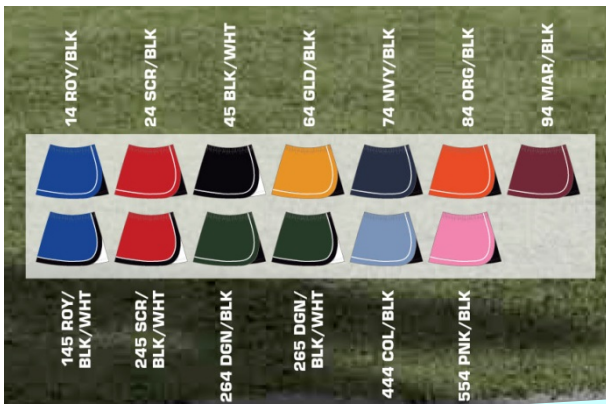

# Moisture Stretch

A

- 14 ROY/BLK
- 24 SCR/BLK
- 45 BLK/WHT
- 64 GLD/BLK
- 74 INVY/BLK
- 84 ORG/BLK
- 94 MAR/BLK
- 145 ROY/BLK/WHT
- 245 SCR/BLK/WHT
- 264 DGN/BLK
- 265 DGN/BLK/WHT
- 444 COL/BLK
- 554 PNK/BLK

## A. Shell

Youth #1084/ Adult #1044 \$32.95

Micropoly/Spandex, racerback, cut-out back.  
 Youth Bust: 2XS(23-24), XS(25-26), S(26-27), M(27.5-28.5), L(29-30), XL(30.5-31.5)  
 Adult Bust: XS(32-34), S(34-36), M(36-38), L(38-41), XL(41-43), 2XL(43-46)  
 See color options.

## Skirt

Youth #4084/ Adult #4044 \$40.95

Micropoly/Spandex, elastic waistband.  
 Youth Waist: 2XS(21-22), XS(21.5-22.5), S(22-23), M(23-24), L(24-25), XL(25-26)  
 Adult Waist: XS(24-26), S(26-28), M(28-30), L(30-33), XL(33-35), 2XL(35-38)  
 See color options.

# Micropoly / Spandex

- 14 ROY/BLK
- 24 SCR/BLK
- 45 BLK/WHT
- 64 GLD/BLK
- 74 INVY/BLK
- 84 ORG/BLK
- 94 MAR/BLK
- 145 ROY/BLK/WHT
- 245 SCR/BLK/WHT
- 264 DGN/BLK
- 265 DGN/BLK/WHT
- 444 COL/BLK
- 554 PNK/BLK